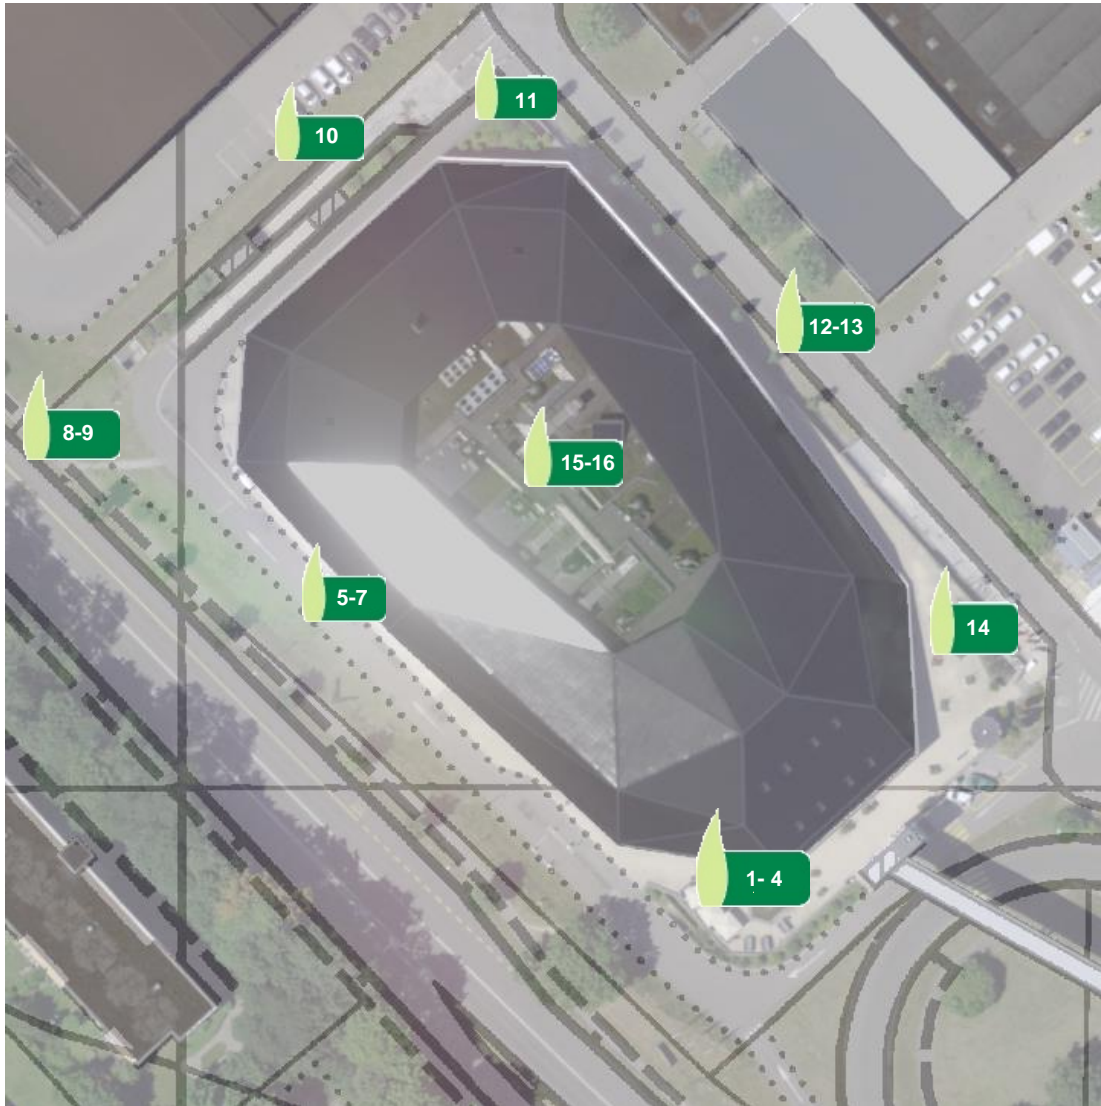

Situationsplan Umwelt Arena Schweiz in Spreitenbach

Naturmodule

- 1 Naschhecke
- 2 Altholzinsel
- 3 Eidechsenburg
- 4 Grüne Wand
- 5 Grüne Säule
- 6 Schotterrassen
- 7 Blumenwiese
- 8 Obstbaum
- 9 Sandlinsen für Wildbienen
- 10 Heckenkrautsaum
- 11 Kleinsträucher
- 12 Baumreihe
- 13 Vogel-Nistkasten
- 14 Kletterpflanzen
- 15 Ausstellung Biodiversität
- 16 Dachbegrünung UWA